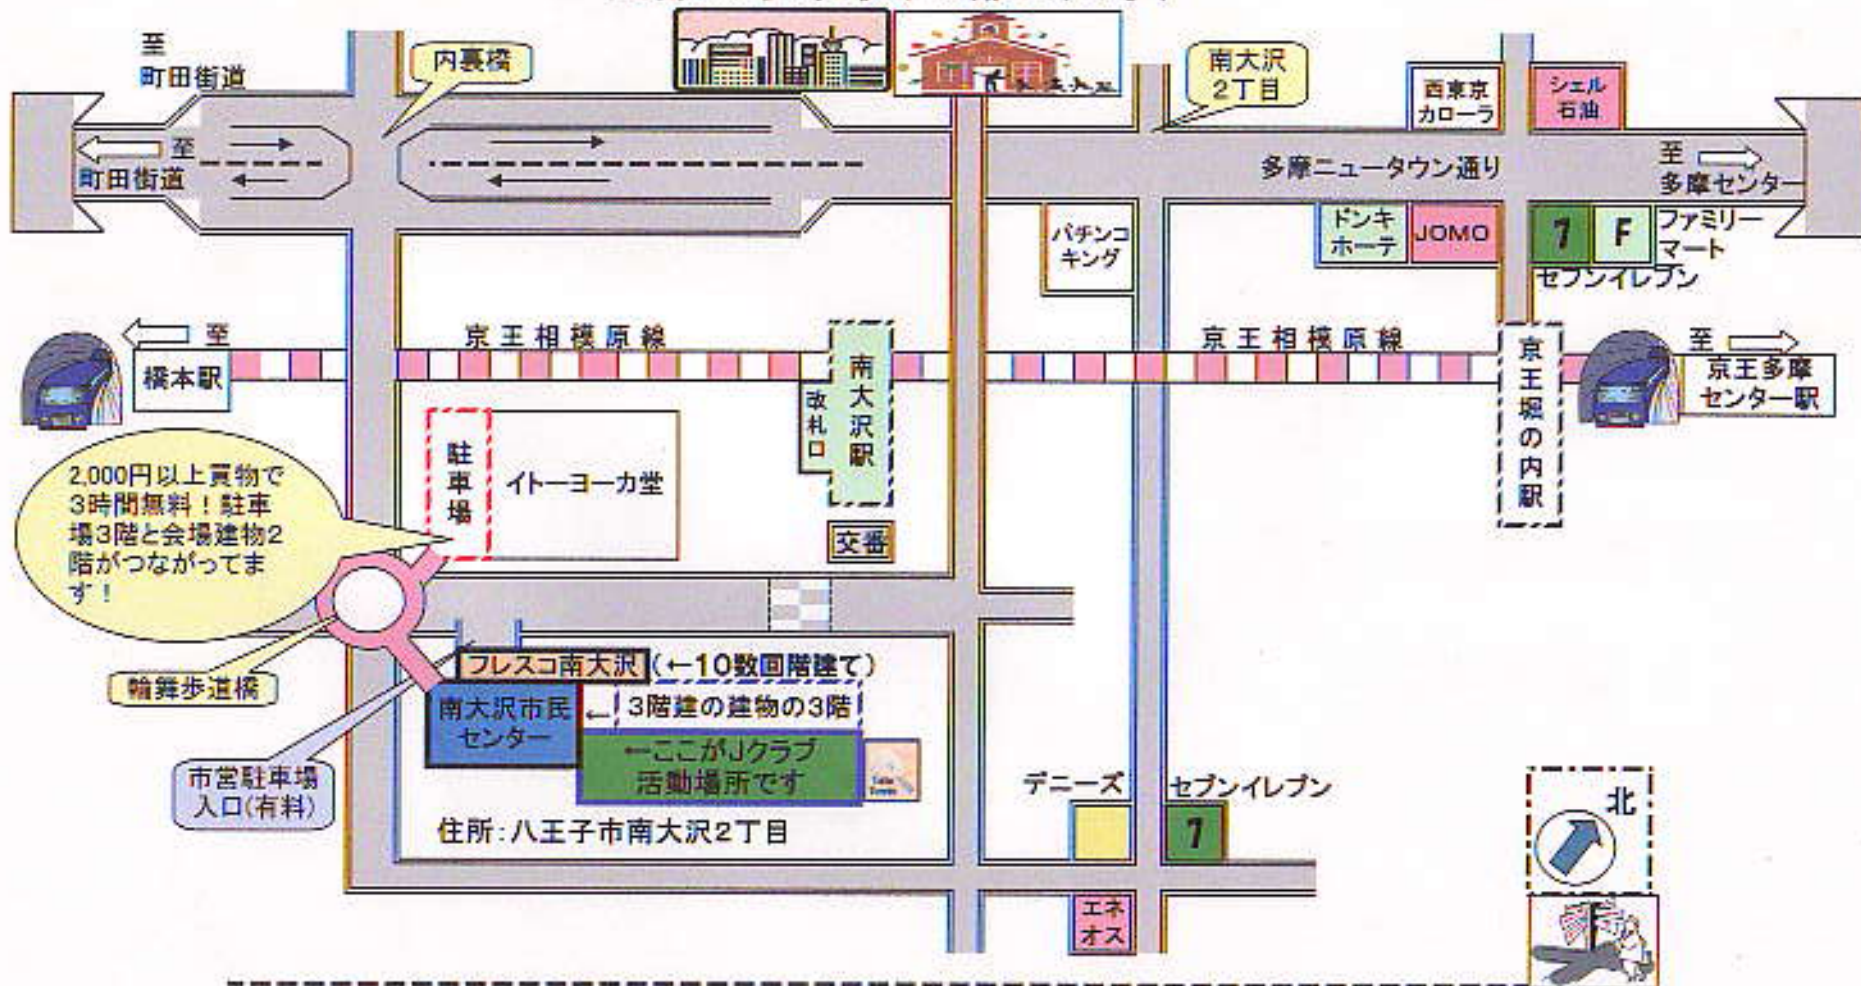

野猿街道

首都大学東京(旧都立大学)

尾根幹線道路